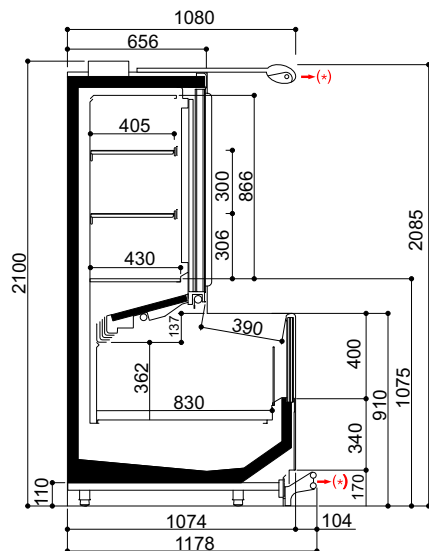

Coliseum 3

Subject to change without notice

(*) Optional

Coliseum 3 H2000 - LG300

Coliseum 3 H2000 - HG400

(*) Optional

Coliseum 3 H2200 - LG300

Coliseum 3 H2200 - HG400

Coliseum 3

Longueur - Length Lunghezza - Länge Longitud - Comprimento		cm	188-250-375-TG (2245-2445*)			
Epaisseur de chaque joue - End thickness Spessore spalla - Stärke des Seitenteile Espesor lateral - Espessura da lateral		cm	5,1 (+10,4*)			
Secteur d'utilisation - Sector of use Settore di utilizzo - Einsatzbereich Sector de utilització - Setor de uso		Cuve - Chest - Vasca Wanne - Cuba - Cuba		Superstructure - Superstructure Alzata - Aufsatz Alzada - Superestructura	Total - Total - Totale Total - Total - Total	
		LG300	HG400		LG300	HG400
Volume utile - Net storage capacity Capacità netta - Nettoinhalt Capacidad neta - Capacidade Líquida	dm ³ /m	H2000	300	300	332	632
		H2200			404	704
Surface d'exposition - Display area Superficie di esposizione - Draufsichtfläche Superfície expositiva - Superfície de exposição	m ² /m	H2000	0,98	1,08	0,86	1,84
		H2200			1,06	2,04