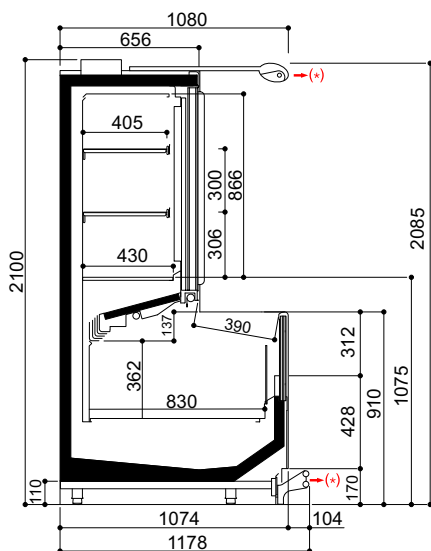

Coliseum 3

Subject to change without notice

(*) Optional

Coliseum 3 H2000 - LG300

Coliseum 3 H2000 - HG400

(*) Optional

Coliseum 3 H2200 - LG300

Coliseum 3 H2200 - HG400

Coliseum 3

Longueur - Length Lunghezza - Länge Longitud - Comprimento		cm	188-250-375-TG (2245-2445*)			
Epaisseur de chaque joue - End thickness Spessore spalla - Stärke des Seitenteile Espesor lateral - Espessura da lateral		cm	5,1 (+10,4*)			
Secteur d'utilisation - Sector of use Settore di utilizzo - Einsatzbereich Sector de utilització - Setor de uso		Cuve - Chest - Vasca Wanne - Cuba - Cuba		Superstructure - Superstructure Alzata - Aufsatz Alzada - Superestructura	Total - Total - Totale Total - Total - Total	
		LG300	HG400		LG300	HG400
Volume utile - Net storage capacity Capacità netta - Nettoinhalt Capacidad neta - Capacidade Líquida	dm ³ /m	H2000	300	300	332	632
		H2200			404	704
Surface d'exposition - Display area Superficie di esposizione - Draufsichtfläche Superfície expositiva - Superfície de exposição	m ² /m	H2000	0,98	1,08	0,86	1,84
		H2200			1,06	2,04