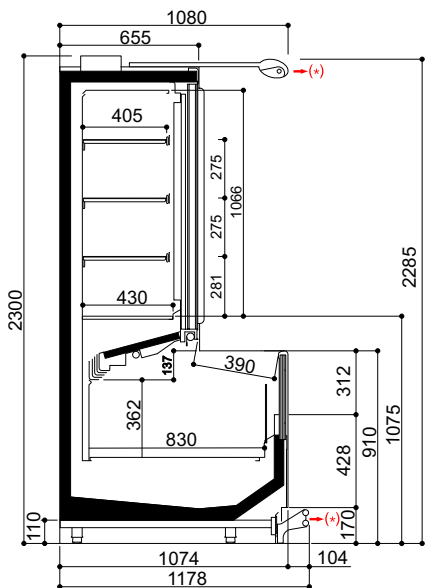

Coliseum 3

Subject to change without notice

(*) Optional

Coliseum 3 H2000 - LG300

Coliseum 3 H2000 - HG400

(*) Optional

Coliseum 3 H2200 - LG300

Coliseum 3 H2200 - HG400

Coliseum 3

Longueur - Length Lunghezza - Länge Longitud - Comprimento		cm	188-250-375-TG (2245-2445*)			
Epaisseur de chaque joue - End thickness Spessore spalla - Stärke des Seitenteile Espesor lateral - Espessura da lateral		cm	5,1 (+10,4*)			
Secteur d'utilisation - Sector of use Settore di utilizzo - Einsatzbereich Sector de utilització - Setor de uso		Cuve - Chest - Vasca Wanne - Cuba - Cuba		Superstructure - Superstructure Alzata - Aufsatz Alzada - Superestructura	Total - Total - Totale Total - Total - Total	
		LG300	HG400		LG300	HG400
Volume utile - Net storage capacity Capacità netta - Nettoinhalt Capacidad neta - Capacidade Líquida	dm ³ /m	H2000	300	300	332	632
		H2200			404	704
Surface d'exposition - Display area Superficie di esposizione - Draufsichtfläche Superfície expositiva - Superfície de exposição	m ² /m	H2000	0,98	1,08	0,86	1,84
		H2200			1,06	2,04