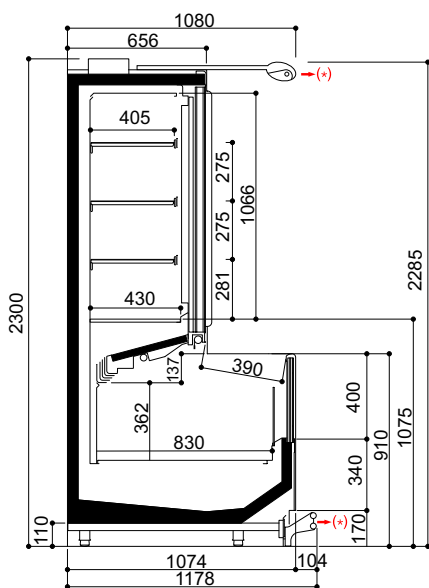

Coliseum 3

Subject to change without notice

(*) Optional

Coliseum 3 H2000 - LG300

Coliseum 3 H2000 - HG400

(*) Optional

Coliseum 3 H2200 - LG300

Coliseum 3 H2200 - HG400

Coliseum 3

Longueur - Length Lunghezza - Länge Longitud - Comprimento		cm	188-250-375-TG (2245-2445*)			
Epaisseur de chaque joue - End thickness Spessore spalla - Stärke des Seitenteile Espesor lateral - Espessura da lateral		cm	5,1 (+10,4*)			
Secteur d'utilisation - Sector of use Settore di utilizzo - Einsatzbereich Sector de utilització - Setor de uso		Cuve - Chest - Vasca Wanne - Cuba - Cuba		Superstructure - Superstructure Alzata - Aufsatz Alzada - Superestructura	Total - Total - Totale Total - Total - Total	
		LG300	HG400		LG300	HG400
Volume utile - Net storage capacity Capacità netta - Nettoinhalt Capacidad neta - Capacidade Líquida	dm ³ /m	H2000	300	300	332	632
		H2200			404	704
Surface d'exposition - Display area Superficie di esposizione - Draufsichtfläche Superfície expositiva - Superfície de exposição	m ² /m	H2000	0,98	1,08	0,86	1,84
		H2200			1,06	2,04