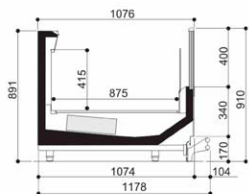

COSMOS 3 - TG - HG400