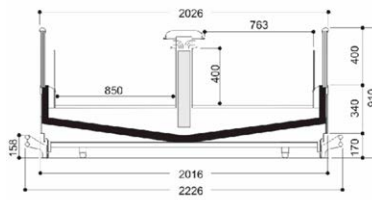

COSMOS 3 - 1EV - HG400