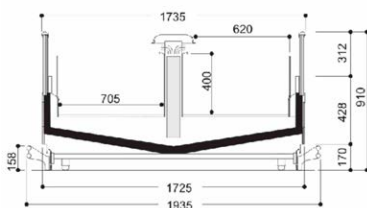

Cross sections

GALAXIE 3 - 1EV - LG300