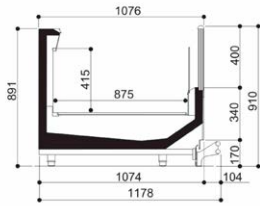

Product range

GALAXIE 3							COSMOS 3						
Lenght-Lunghezza Longueur-Länge-Longitud mm		1880	2500	3750	EOL1730	EOL1940	Lenght-Lunghezza Longueur-Länge-Longitud mm		1880	2500	3750	EOL2020	EOL2230
GALAXIE 3	LG300	•	•	•	•	•	COSMOS 3	LG300	•	•	•	•	•
	HG400	•	•	•	•	•		HG400	•	•	•	•	•
Display area Superficie di esposizione Warenpräsentations- fläche Surface d'exposition Superficie expositiva m ²	LG300	3.05	4.02	6.05	1.54	1.54	Display area Superficie di esposizione Warenpräsentations- fläche Surface d'exposition Superficie expositiva m ²	LG300	3.72	4.95	7.42	2.30	2.30
	HG400	3.40	4.50	6.80	1.70	1.70		HG400	4.13	5.50	8.23		
Loading area Superficie di appoggio Nutzfläche Surface de chargement Superficie de apoyo m ²	LG300	3.20	4.30	6.40	2.00	2.00	Loading area Superficie di appoggio Nutzfläche Surface de chargement Superficie de apoyo m ²	LG300	3.79	5.04	7.56	2.16	2.16
	HG400							HG400					
Net storage capacity Capacità netta Nutzinhalt volume utile Capacitat neta dm ³	LG300	1053.00	1400.00	2100.00	581.00	581.00	Net storage capacity Capacità netta Nutzinhalt volume utile Capacitat neta dm ³	LG300	1278.00	1700.00	2550.00	682.00	682.00
	HG400							HG400					
End thickness Spessore spalla Stärke der Seitenwand Épaisseur de cheque joue Espesor lateral mm	Spalla panoramica/Panoramic end/Joue panoramique/ Verglaste Seitenwand/ Lateral panorámico: 70.00 (+104) Spalla cieca/Blind end/Joue et pleine/ Und geschlossene Seitenwand/Lateral panorámico y ciego: 51.00 (+104)						Spalla panoramica/Panoramic end/Joue panoramique/ Verglaste Seitenwand/ Lateral panorámico: 70.00 (+104) Spalla cieca/Blind end/Joue et pleine/ Und geschlossene Seitenwand/Lateral panorámico y ciego: 51.00 (+104)						

Cross sections

GALAXIE 3 - 1EV - LG300

GALAXIE 3 - TG - LG300

GALAXIE 3 - 1EV - HG400

Cross Sections

GALAXIE 3 - TG - HG400

COSMOS 3 - 1EV - LG300

COSMOS 3 - 2EV - LG300