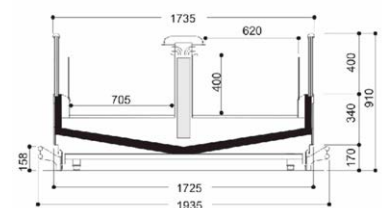

GALAXIE 3 - 1EV - HG400