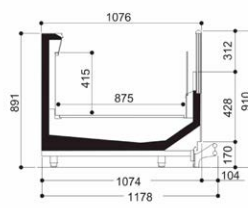

GALAXIE 3 - TG - LG300