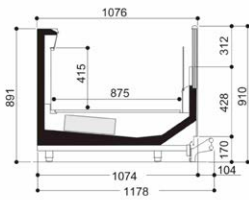

Product range

GALAXIE 3							COSMOS 3						
Lenght-Lunghezza Longueur-Länge-Longitud mm		1880	2500	3750	EOL1730	EOL1940	Lenght-Lunghezza Longueur-Länge-Longitud mm		1880	2500	3750	EOL2020	EOL2230
GALAXIE 3	LG300	•	•	•	•	•	COSMOS 3	LG300	•	•	•	•	•
	HG400	•	•	•	•	•		HG400	•	•	•	•	•
Display area Superficie di esposizione Warenpräsentations- fläche Surface d'exposition Superficie expositiva m ²	LG300	3.05	4.02	6.05	1.54	1.54	Display area Superficie di esposizione Warenpräsentations- fläche Surface d'exposition Superficie expositiva m ²	LG300	3.72	4.95	7.42	2.30	2.30
	HG400	3.40	4.50	6.80	1.70	1.70		HG400	4.13	5.50	8.23		
Loading area Superficie di appoggio Nutzfläche Surface de chargement Superficie de apoyo m ²	LG300	3.20	4.30	6.40	2.00	2.00	Loading area Superficie di appoggio Nutzfläche Surface de chargement Superficie de apoyo m ²	LG300	3.79	5.04	7.56	2.16	2.16
	HG400							HG400					
Net storage capacity Capacità netta Nutzinhalt volume utile Capacitat neta dm ³	LG300	1053.00	1400.00	2100.00	581.00	581.00	Net storage capacity Capacità netta Nutzinhalt volume utile Capacitat neta dm ³	LG300	1278.00	1700.00	2550.00	682.00	682.00
	HG400							HG400					
End thickness Spessore spalla Stärke der Seitenwand Épaisseur de cheque joue Espesor lateral mm	Spalla panoramica/Panoramic end/Joue panoramique/ Verglaste Seitenwand/ Lateral panorámico: 70.00 (+104) Spalla cieca/Blind end/Joue et pleine/ Und geschlossene Seitenwand/Lateral panorámico y ciego: 51.00 (+104)						Spalla panoramica/Panoramic end/Joue panoramique/ Verglaste Seitenwand/ Lateral panorámico: 70.00 (+104) Spalla cieca/Blind end/Joue et pleine/ Und geschlossene Seitenwand/Lateral panorámico y ciego: 51.00 (+104)						

Cross sections

GALAXIE 3 - 1EV - LG300

GALAXIE 3 - TG - LG300

GALAXIE 3 - 1EV - HG400

Cross Sections

GALAXIE 3 - TG - HG400

COSMOS 3 - 1EV - LG300

COSMOS 3 - 2EV - LG300