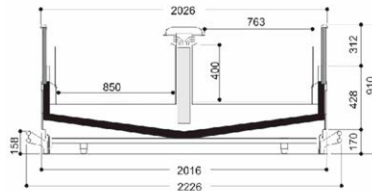

Product range

GALAXIE 3							COSMOS 3						
Lenght-Lunghezza Longueur-Länge-Longitud mm		1880	2500	3750	EOL1730	EOL1940	Lenght-Lunghezza Longueur-Länge-Longitud mm		1880	2500	3750	EOL2020	EOL2230
GALAXIE 3	LG300	•	•	•	•	•	COSMOS 3	LG300	•	•	•	•	•
	HG400	•	•	•	•	•		HG400	•	•	•	•	•
Display area Superficie di esposizione Warenpräsentations- fläche Surface d'exposition Superficie expositiva m ²	LG300	3.05	4.02	6.05	1.54	1.54	Display area Superficie di esposizione Warenpräsentations- fläche Surface d'exposition Superficie expositiva m ²	LG300	3.72	4.95	7.42	2.30	2.30
	HG400	3.40	4.50	6.80	1.70	1.70		HG400	4.13	5.50	8.23		
Loading area Superficie di appoggio Nutzfläche Surface de chargement Superficie de apoyo m ²	LG300	3.20	4.30	6.40	2.00	2.00	Loading area Superficie di appoggio Nutzfläche Surface de chargement Superficie de apoyo m ²	LG300	3.79	5.04	7.56	2.16	2.16
	HG400							HG400					
Net storage capacity Capacità netta Nutzinhalt volume utile Capacitat neta dm ³	LG300	1053.00	1400.00	2100.00	581.00	581.00	Net storage capacity Capacità netta Nutzinhalt volume utile Capacitat neta dm ³	LG300	1278.00	1700.00	2550.00	682.00	682.00
	HG400							HG400					
End thickness Spessore spalla Stärke der Seitenwand Épaisseur de cheque joue Espesor lateral mm	Spalla panoramica/Panoramic end/Joue panoramique/ Verglaste Seitenwand/ Lateral panorámico: 70.00 (+104) Spalla cieca/Blind end/Joue et pleine/ Und geschlossene Seitenwand/Lateral panorámico y ciego: 51.00 (+104)						Spalla panoramica/Panoramic end/Joue panoramique/ Verglaste Seitenwand/ Lateral panorámico: 70.00 (+104) Spalla cieca/Blind end/Joue et pleine/ Und geschlossene Seitenwand/Lateral panorámico y ciego: 51.00 (+104)						

Cross sections

GALAXIE 3 - 1EV - LG300

GALAXIE 3 - TG - LG300

GALAXIE 3 - 1EV - HG400

Cross Sections

GALAXIE 3 - TG - HG400

COSMOS 3 - 1EV - LG300

COSMOS 3 - 2EV - LG300