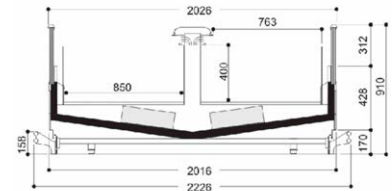

Product range

GALAXIE 3							COSMOS 3						
Lenght-Lunghezza Longueur-Länge-Longitud mm		1880	2500	3750	EOL1730	EOL1940	Lenght-Lunghezza Longueur-Länge-Longitud mm		1880	2500	3750	EOL2020	EOL2230
GALAXIE 3	LG300	•	•	•	•	•	COSMOS 3	LG300	•	•	•	•	•
	HG400	•	•	•	•	•		HG400	•	•	•	•	•
Display area Superficie di esposizione Warenpräsentations- fläche Surface d'exposition Superficie expositiva m ²	LG300	3.05	4.02	6.05	1.54	1.54	Display area Superficie di esposizione Warenpräsentations- fläche Surface d'exposition Superficie expositiva m ²	LG300	3.72	4.95	7.42	2.30	2.30
	HG400	3.40	4.50	6.80	1.70	1.70		HG400	4.13	5.50	8.23		
Loading area Superficie di appoggio Nutzfläche Surface de chargement Superficie de apoyo m ²	LG300	3.20	4.30	6.40	2.00	2.00	Loading area Superficie di appoggio Nutzfläche Surface de chargement Superficie de apoyo m ²	LG300	3.79	5.04	7.56	2.16	2.16
	HG400							HG400					
Net storage capacity Capacità netta Nutzinhalt volume utile Capacitat neta dm ³	LG300	1053.00	1400.00	2100.00	581.00	581.00	Net storage capacity Capacità netta Nutzinhalt volume utile Capacitat neta dm ³	LG300	1278.00	1700.00	2550.00	682.00	682.00
	HG400							HG400					
End thickness Spessore spalla Stärke der Seitenwand Épaisseur de cheque joue Espesor lateral mm	Spalla panoramica/Panoramic end/Joue panoramique/ Verglaste Seitenwand/ Lateral panorámico: 70.00 (+104) Spalla cieca/Blind end/Joue et pleine/ Und geschlossene Seitenwand/Lateral panorámico y ciego: 51.00 (+104)						Spalla panoramica/Panoramic end/Joue panoramique/ Verglaste Seitenwand/ Lateral panorámico: 70.00 (+104) Spalla cieca/Blind end/Joue et pleine/ Und geschlossene Seitenwand/Lateral panorámico y ciego: 51.00 (+104)						

Cross sections

GALAXIE 3 - 1EV - LG300

GALAXIE 3 - TG - LG300

GALAXIE 3 - 1EV - HG400

Cross Sections

GALAXIE 3 - TG - HG400

COSMOS 3 - 1EV - LG300

COSMOS 3 - 2EV - LG300