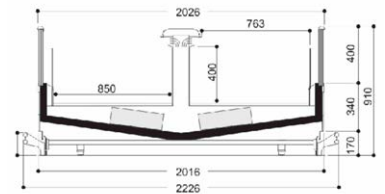

COSMOS 3 - 2EV - HG400