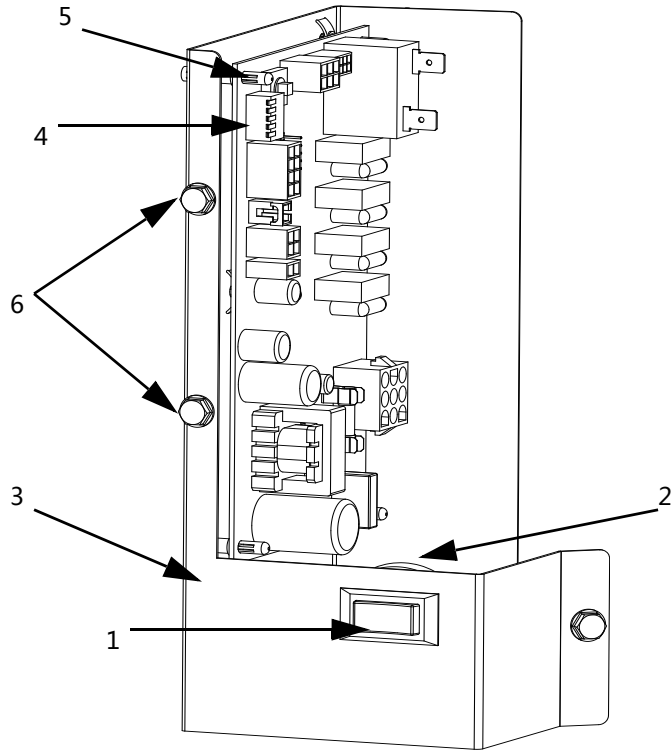

## UG65 CONTROL BOX

**DESCRIPTION**

	<b>DESCRIPTION</b>	<b>PART NO.</b>
1	Toggle Switch .....	2301513
2	Bushing,SB1500-21/2240 .....	2500133
3	<b>Control Box</b>	
	a. 230V/50-60Hz. ....	040002567
4	Control Board .....	040002984
<b>Miscellaneous – Brackets, Screws, etc.</b>		
5	Control Board Mounting Supports .....	4302253
6	Screw .....	5202323
7	<b>Control Box cover( Not Shown)</b>	
	a. 230V/50-60Hz. ....	040002568
8	<b>Wiring Harness, Main</b>	
	a. 230V/50-60Hz, .....	040003491
9	Wiring Harness, Toggle Switch. ....	040003438
10	<b>Jump Wire ( Not Shown)</b>	
	a. 230V/50,UG065A .....	040003064
	b. 230V/60,UG065A .....	040003434

# UG65 EVAPORATOR ASSEMBLY

**DESCRIPTION**

	<b>DESCRIPTION</b>	<b>PART NO.</b>
1	<b>Evaporator Assembly</b>	
a.	Standard	3006449
2	<b>Spray Bar Assembly</b>	040004368
a.	Insert (each)	4008779
b.	Cap (each)	4008769
c.	O-ring	5004639
3	<b>Ice Ramp</b>	040003478
4	<b>Evaporator Housing Assembly</b>	040003591
5	Water Level NTC Thermistor	040003055
6	Tubing (Water Pump Out)	000000959
7	<b>Standpipe Assembly</b>	
a.	Standpipe	4015193
b.	Plug	040000096
8	<b>Curtain Assembly(6 pieces)</b>	
a.	Paddle	040003482
b.	Rod	040003610
c.	Cover.evap/Hanger	040003483
<b>Miscellaneous – Brackets, Screws, etc.</b>		
9	Spray Bar Clamp	5650649
10	Water Inlet Diverter	6072481