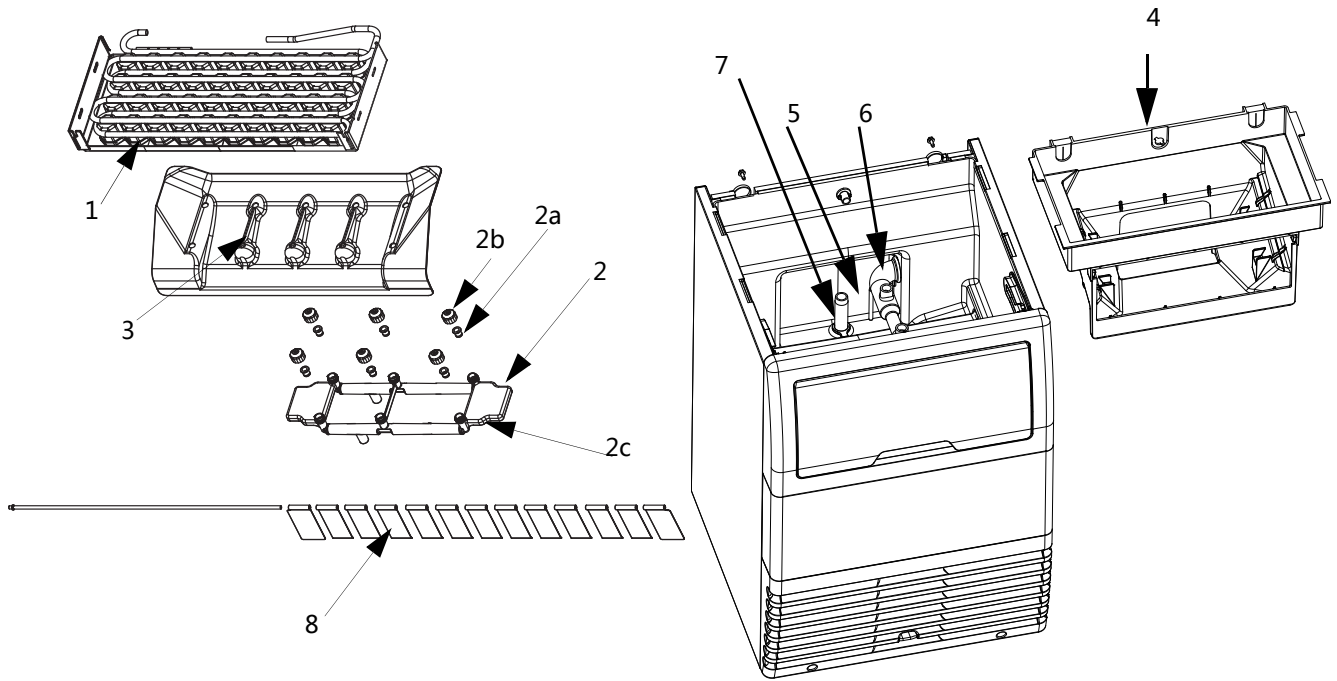

## UG65 CONTROL BOX

**DESCRIPTION**

	<b>DESCRIPTION</b>	<b>PART NO.</b>
1	Toggle Switch .....	2301513
2	Bushing,SB1500-21/2240 .....	2500133
3	<b>Control Box</b>	
	a. 230V/50-60Hz. ....	040002567
4	Control Board .....	040002984
<b>Miscellaneous – Brackets, Screws, etc.</b>		
5	Control Board Mounting Supports .....	4302253
6	Screw .....	5202323
7	<b>Control Box cover( Not Shown)</b>	
	a. 230V/50-60Hz. ....	040002568
8	<b>Wiring Harness, Main</b>	
	a. 230V/50-60Hz, .....	040003491
9	Wiring Harness, Toggle Switch. ....	040003438
10	<b>Jump Wire ( Not Shown)</b>	
	a. 230V/50,UG065A .....	040003064
	b. 230V/60,UG065A .....	040003434

# UG65 EVAPORATOR ASSEMBLY

**DESCRIPTION**

	<b>DESCRIPTION</b>	<b>PART NO.</b>
1	<b>Evaporator Assembly</b>	
a.	Standard	3006449
2	<b>Spray Bar Assembly</b>	040004368
a.	Insert (each)	4008779
b.	Cap (each)	4008769
c.	O-ring	5004639
3	<b>Ice Ramp</b>	040003478
4	<b>Evaporator Housing Assembly</b>	040003591
5	Water Level NTC Thermistor	040003055
6	Tubing (Water Pump Out)	000000959
7	<b>Standpipe Assembly</b>	
a.	Standpipe	4015193
b.	Plug	040000096
8	<b>Curtain Assembly(6 pieces)</b>	
a.	Paddle	040003482
b.	Rod	040003610
c.	Cover.evap/Hanger	040003483
<b>Miscellaneous – Brackets, Screws, etc.</b>		
9	Spray Bar Clamp	5650649
10	Water Inlet Diverter	6072481